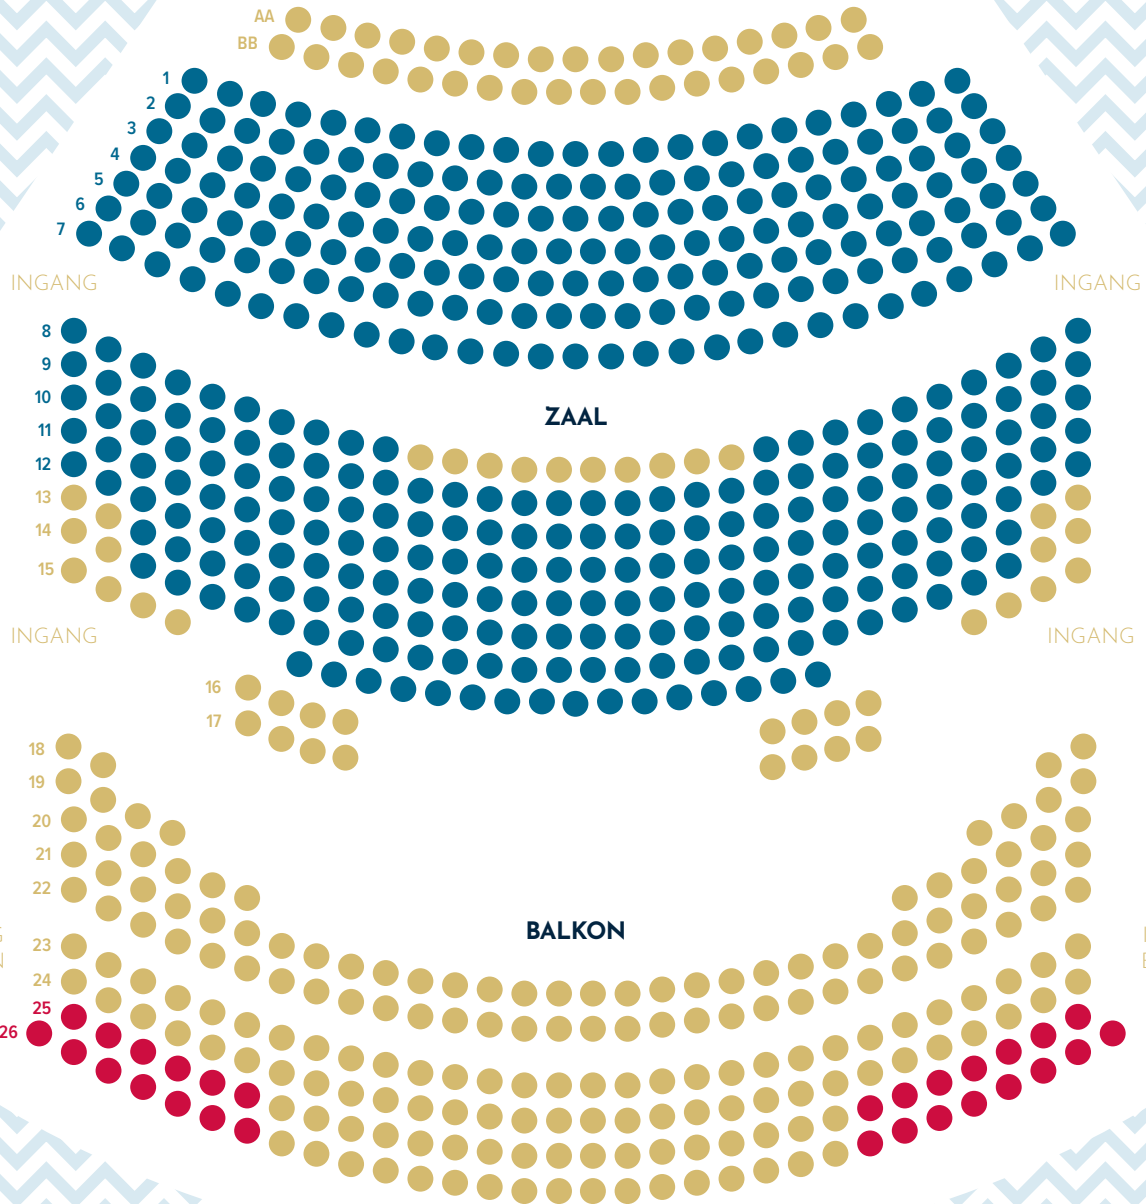

Grote Zaal

LINKS

TONEEL

RECHTS

● RANG 1

● RANG 2

● RANG 3