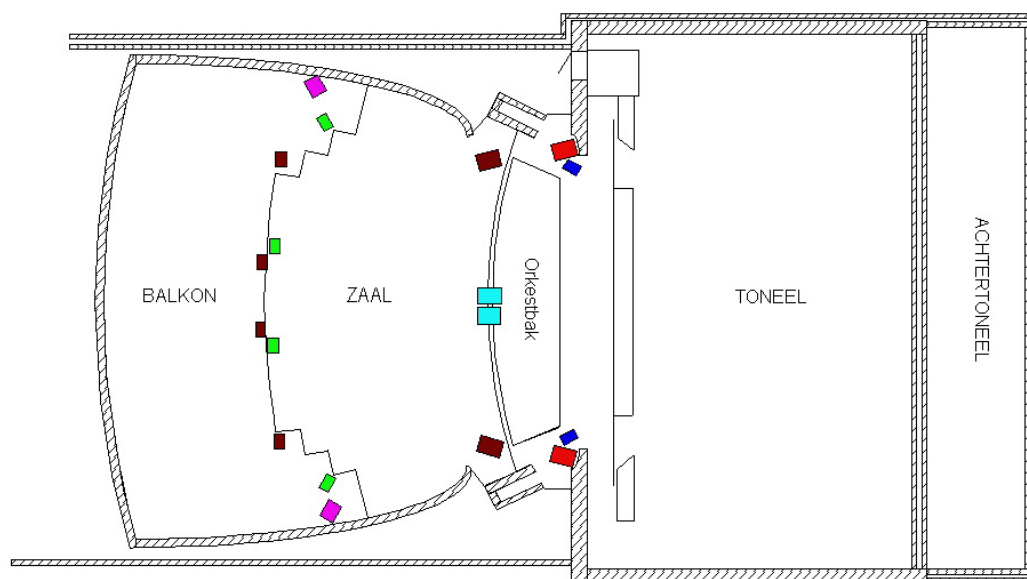

Zaal beneden FOH:	links en rechts	D&B Vi7P
	links en rechts	D&B Vi-GSUB
Centercluster:	midden	D&B Vi7P
Infill (orkestbak):	links en rechts	D&B E3
Onder balkon:	2	D&B E3
Balkon FOH:	links en rechts	D&B Vi7P
Centercluster:	midden	D&B Vi10P
Op balkon:		

■	Hoofdspeakersysteem zaal links en rechts staand op het toneel, bestaand uit 2x laagspeakers en 2x mid-hoog speakers
■	Sitefill speakers bestaand uit 2x mid-hoog speakers,
■	Onder balkonspeakers bestaand uit 4x mid-hoog speakers, hangend onder balkon