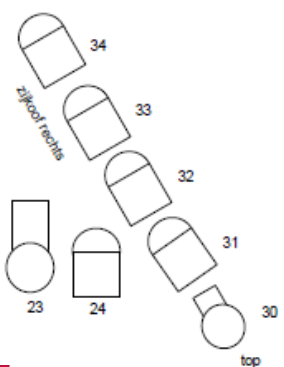

zijbrug rechts

45

top

dirigent (vast)

zaalbrug

top

Zaallicht 199
Werklicht voor voordeek 198
Werklicht 47-67-68-69

Horizon	
Kleur:	Channel: