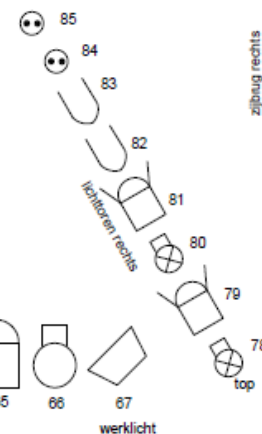

Losse dimmer aansluitingen
111 t/m 144

Losse dimmer aansluitingen
86 t/m 110

werklicht

werklicht

47

portaalbrug

Werklicht
68 69

werklicht