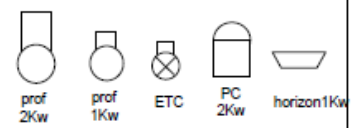

zijbrug rechts

45

top

dirigent (vast)

zaalbrug

top

Zaallicht 199
Werklicht voor voordeek 198
Werklicht 47-67-68-69

Horizon	
Kleur:	Channel: