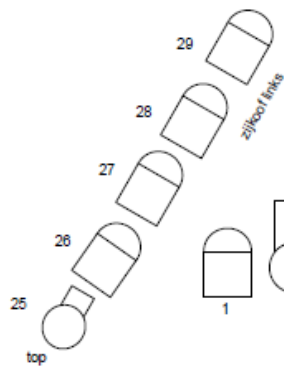

top

dirigent (vast)

zaalbrug