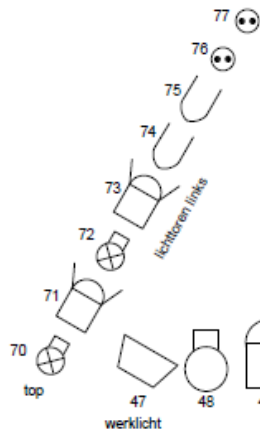

Losse dimmer aansluitingen
111 t/m 144

Losse dimmer aansluitingen
86 t/m 110

werklicht

werklicht

47

portaalbrug

Werklicht
68 69

werklicht