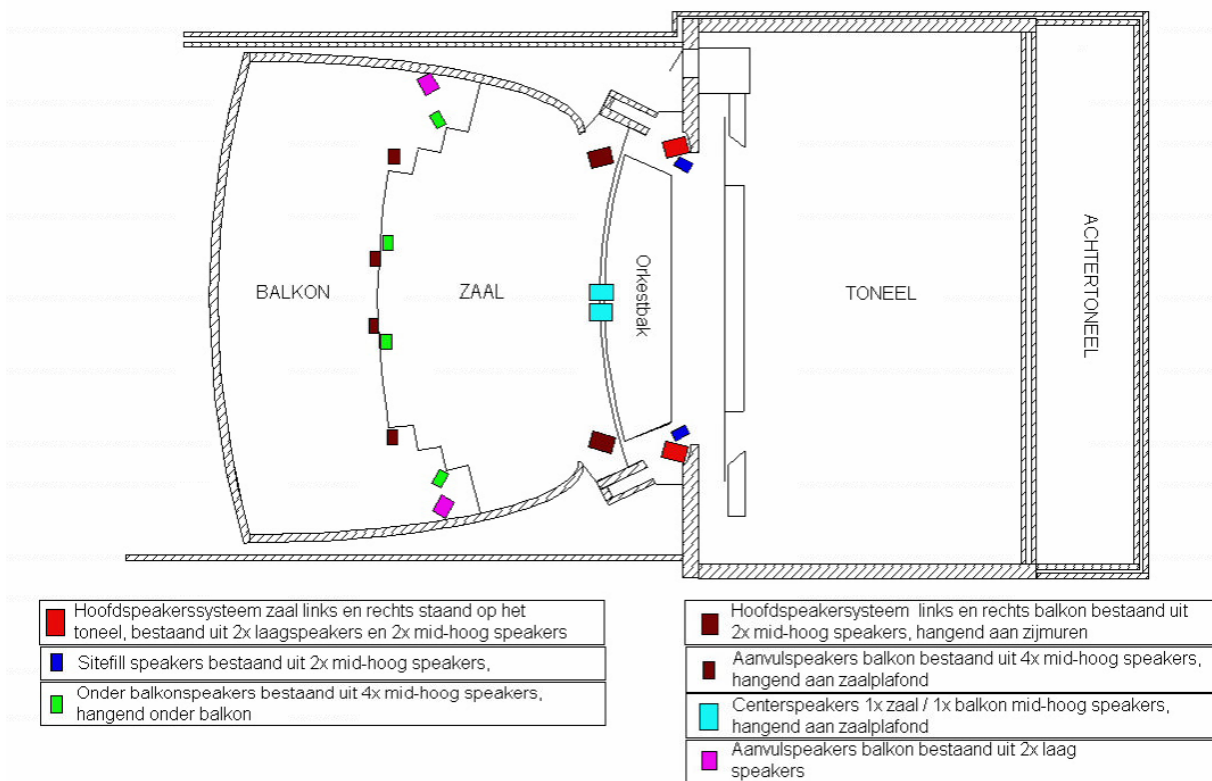

Bekabeling:	Van toneel rechts naar FOH: 32 send 12 retour Van toneel links naar toneel rechts: 16 send 8 retour Van toneel links naar regiecabine: 24 send 3 retour
Audio spanning:	Hoofdstroom: 1x 3 fase 63A FOH: 2x 16A Zaal achter: 1x 16A Toneel links: 1x 3 fase 32A Toneel rechts: 1x 3 fase 32A

Communicatie

Intercom systeem met draadloze postjes van het met Plaint

Mist u zaken, of heeft u overige vragen over de techniek van de Grote Zaal in de Lievekamp?

Mail uw vraag/opmerking naar techniek@lievekamp.nl