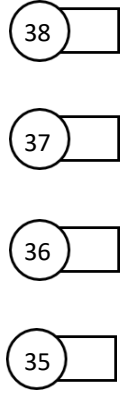

Losse dimmer
aansluitingen
111 t/m 144

Losse dimmer
aansluitingen
86 t/m 110

ZIJBRUG LINKS

LICHTTOREN
LINKS

LICHTTOREN
RECHTS

ZIJBRUG RECHTS

ZAALBRUG

	DIMMER AANSLUITING	HORIZONBATTERIJ	
	PC 2kW	KLEUR:	CHANNEL
	Profiel 1kW		
	Profiel 2kW		
	Profiel ETC		
	Horizonbak		

Zaallicht:	191 t/m 196 29 + 34 op 35%	DATUM:
Werklicht:	47, 67, 68, 69	VOORSTELLING: