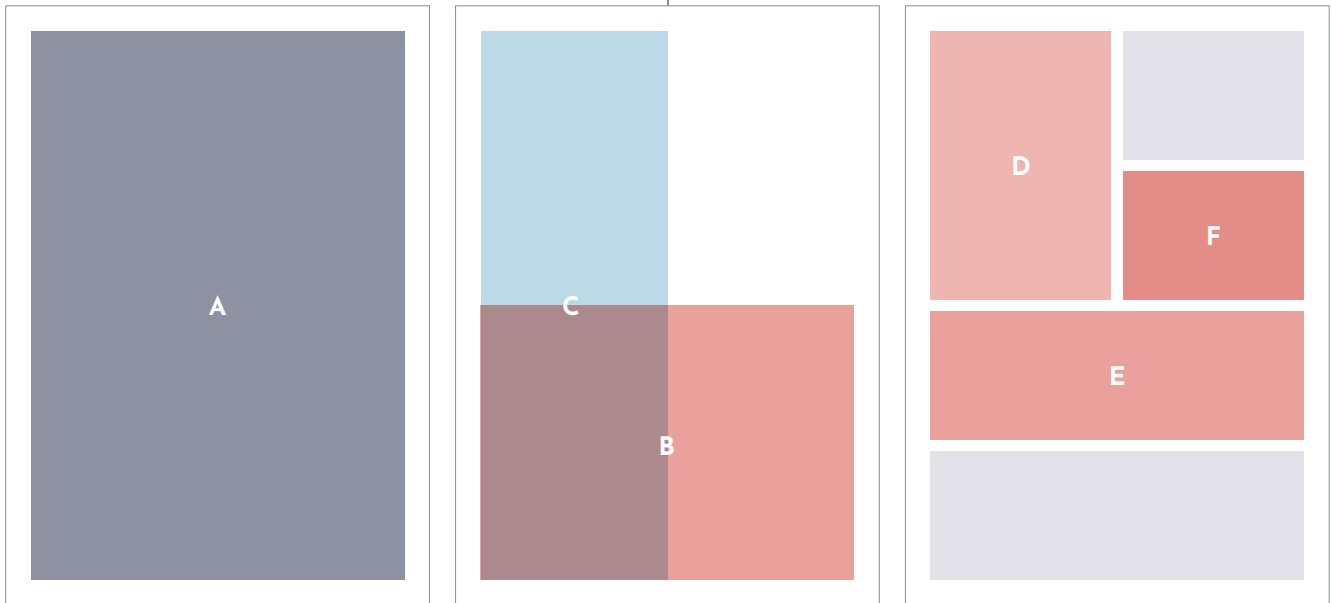

Formaten & tarieven

Het seizoensmagazine 2022/2023
verschijnt in een staand A4-formaat
en biedt diverse advertentiemogelijkheden.

Aanleveren materiaal

De advertenties ontvangen wij graag
als een Certified PDF per e-mail via
marketing@lievekamp.nl.

Tarieven (full colour)

- **A** Hele pagina (185 x 272 mm)
  - binnenzijde cover € 3.295,-
  - binnenwerk € 2.295,-
    - + tv-schermen (half jaar) € 250,-
    - + tv-schermen (heel jaar) € 500,-
- **B** Halve pagina 185 x 133 mm (liggend)
  - € 1.250,- + tv-schermen (half jaar) € 250,-
  - + tv-schermen (heel jaar) € 500,-
- **C** Halve pagina 89,5 x 272 mm (staand)
  - € 1.250,- + tv-schermen (half jaar) € 250,-
  - + tv-schermen (heel jaar) € 500,-
- **D** Kwart pagina 89,5 x 133 mm (staand) € 650,-
- **E** Kwart pagina 185 x 63,5 mm (liggend) € 650,-
- **F** Achtste pagina 89,5 x 63,5 mm (liggend) € 350,-

*Meer info
of direct
reserveren*

T (0412) 66 76 76
info@lievekamp.nl