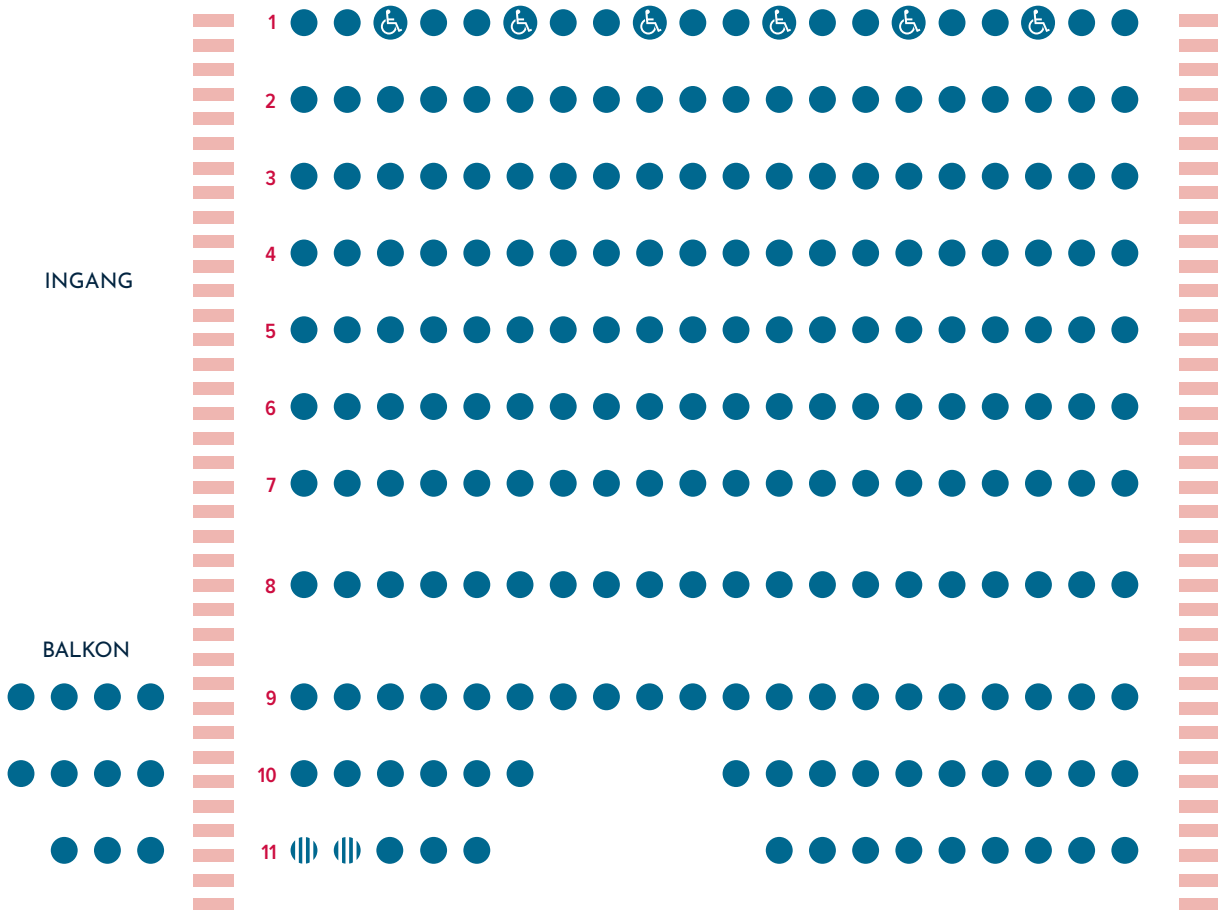

Rabo Zaal

TONEEL

INGANG

BALKON

||| NIET ALTIJD BESCHIKBAAR

TRAPPEN

● ZAAL/BALKON

♿ ROLSTOELPLAATSEN