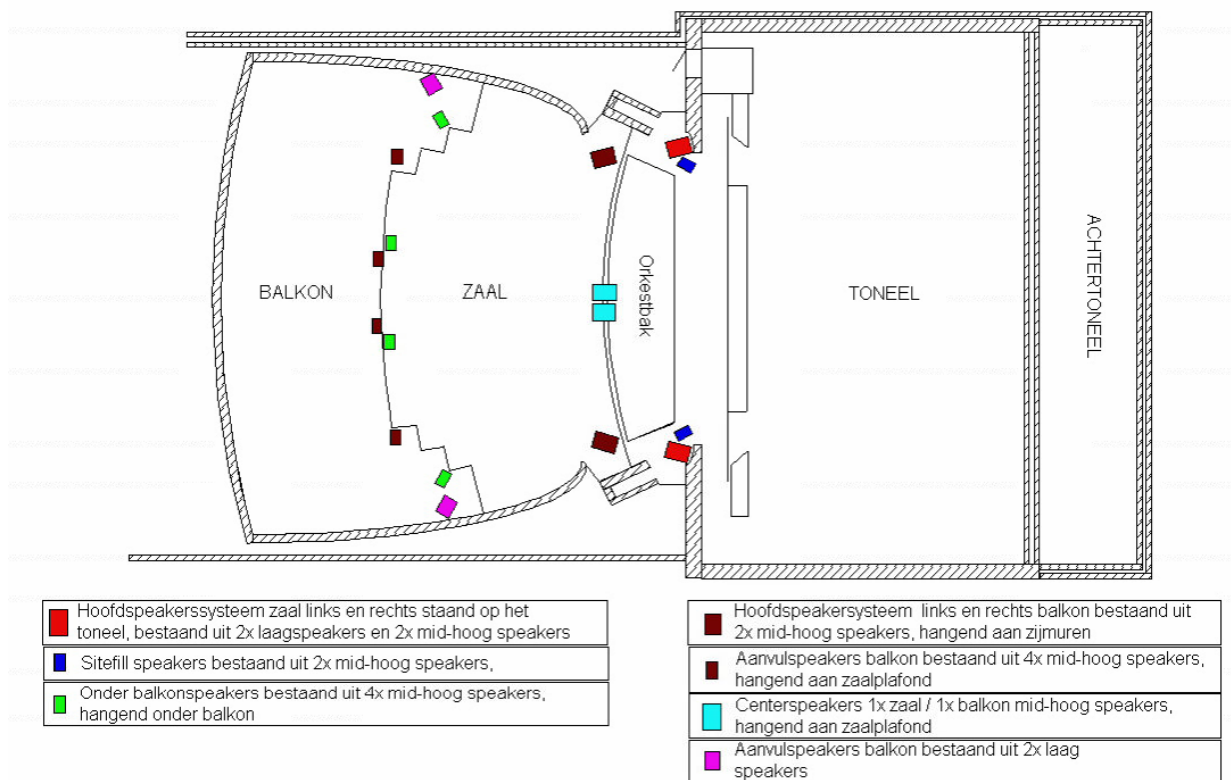

Communicatie

Intercomsysteem met:

- 6x draadloos Riedel Bolero